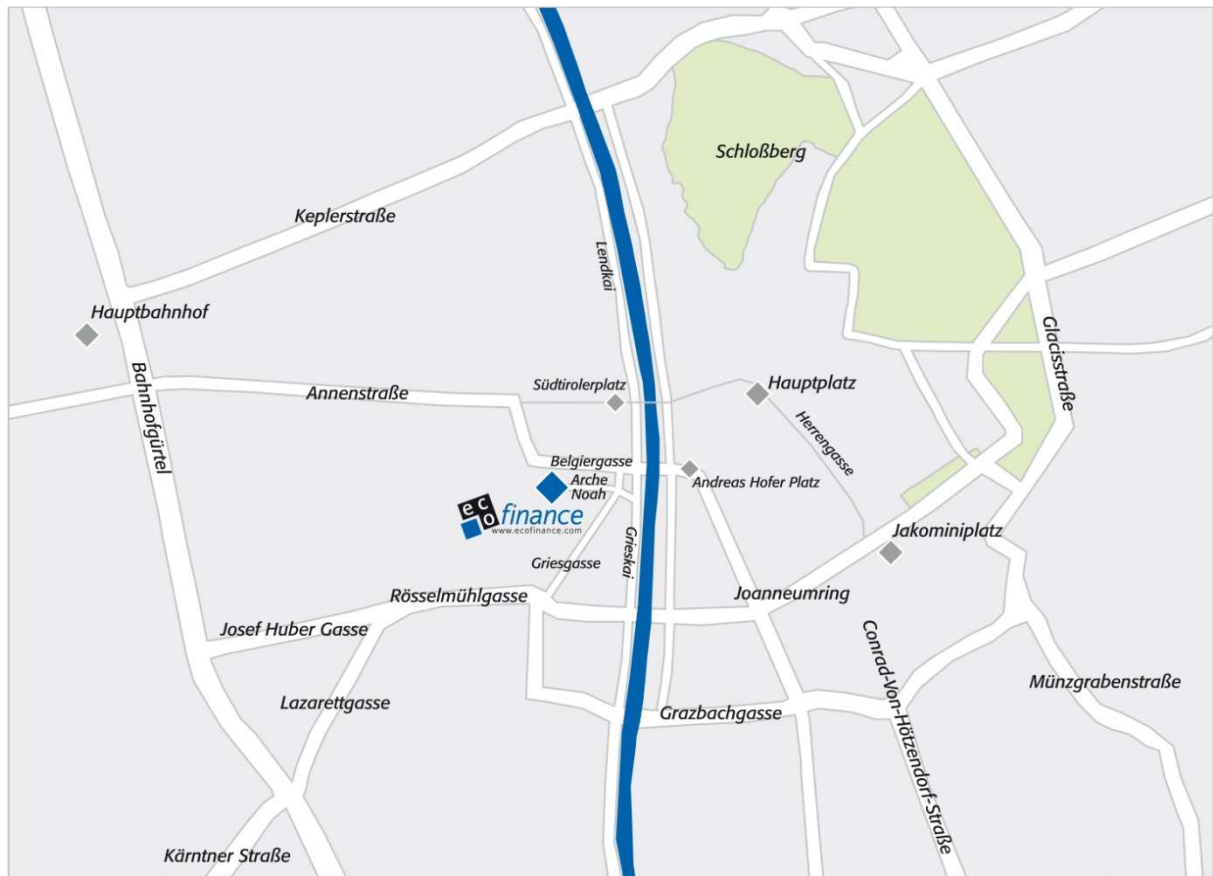

Anfahrtsplan Graz

ecofinance Finanzsoftware & Consulting GmbH
Arche Noah 11, 8020 Graz, Österreich
T +43/(0)316/908030, F -24
E office@ecofinance.com

Mit dem Auto

Von der Südautobahn A2

- Fahren Sie bei Graz Webling von der Autobahn ab.
- Beim Kreisverkehr biegen Sie bei der zweiten Ausfahrt in die Kärntner Straße ab.
- Folgen Sie der Kärntner Straße ca. 3 km lang.
- Dann nehmen Sie die Lazarettgasse und die Rösselmühlgasse.
- Folgen Sie dem Straßenverlauf über den Griesplatz und biegen Sie links in die Griesgasse ein.
- Nach 50 m biegen Sie links in die Arche Noah ein. Das Firmengebäude von ecofinance befindetet sich am Ende der Straße.